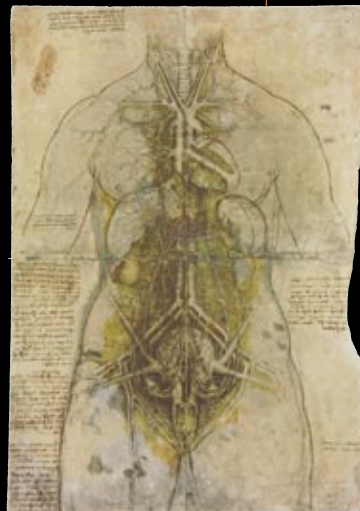

「フォースター手稿」

推定年代1487-1505 /

ロンドン ヴィクトリア・アンド・アルバート美術館蔵

「レスター手稿(ハマール手稿)」

推定年代1506-1510 / ビル・ゲイツ所蔵

※手稿は全てファクシミリ版(精密複製版) /

実践女子大学図書館蔵

ヘリコプター